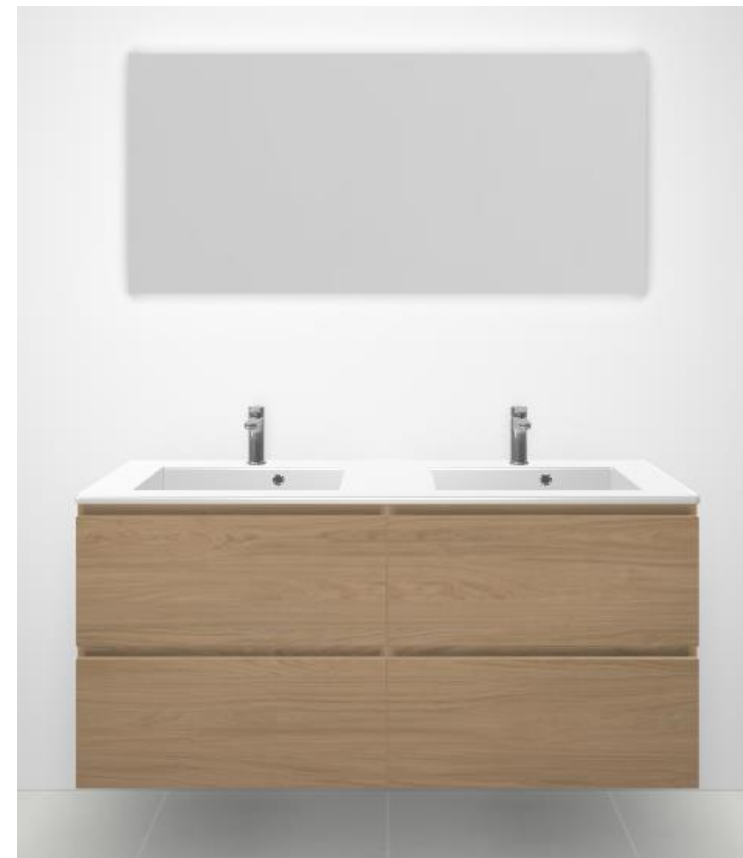

Ensemble double lavabo

- Double vasque en marbre minéral blanc, 140cm

Van Marcke **Coste**

- Sous-meuble 4 tiroirs, 140cm

Van Marcke **Ventus** – 23 coloris au choix

- Miroir droit – éclairage LED haut et bas

Van Marcke **Linea**

- Mitigeur monocommande chromé

Van Marcke **Nero**

- Porte serviette double amovible

Van Marcke **Frea**