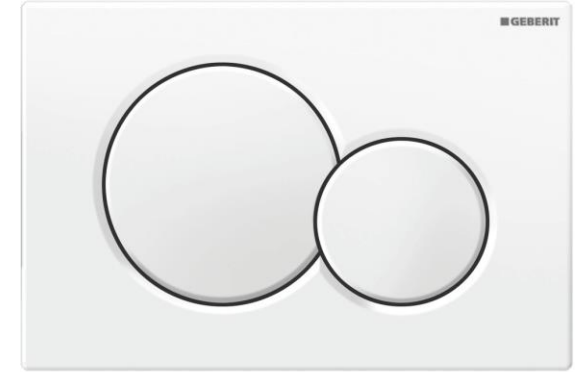

Sèche serviette électrique

- Seche serviette électrique
1411x495mm, 700w, avec regulation , Blanc
Henrad **Oceanus**

WC suspend PMR

- WC suspendu porcelaine blanche avec abattant soft-close

Clou **Hammock**

- Plaque de déclenchement 2 touches - Blanc Geberit **Sigma 01**

- Porte-rouleau WC laiton chromé Van Marcke **Frea**

- Porte-brosse laiton et verre chromé Van Marcke **Frea**

- Barre de relèvement et barre fixe, blanc Delabie

Lavabo PMR

- Lavabo suspendu PMR 600x490mm
Villeroy & Boch **O.Novo Vita**
- Mitigeur monocommande chromé
Van Marcke **Nero**
- Miroir droit sans éclairage
Van Marcke **Miro**