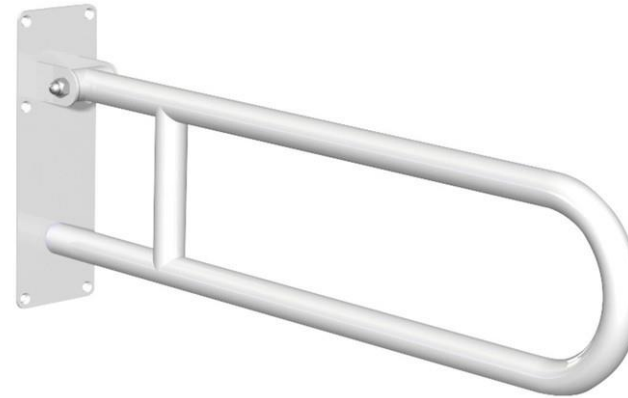

- WC suspendu porcelaine blanche avec abattant soft-close

Clou **Hammock**

- Plaque de déclenchement 2 touches - Blanc

Geberit **Sigma 01**

- Porte-rouleau WC laiton chromé

Van Marcke **Frea**

- Porte-brosse laiton et verre chromé

Sèche serviette électrique

- Seche serviette électrique
1411x495mm, 700w, avec regulation , Blanc
Henrad **Oceanus**

WC suspend PMR

- WC suspendu porcelaine blanche avec abattant soft-close

Clou **Hammock**

- Plaque de déclenchement 2 touches - Blanc Geberit **Sigma 01**

- Porte-rouleau WC laiton chromé Van Marcke **Frea**

- Porte-brosse laiton et verre chromé Van Marcke **Frea**

- Barre de relèvement et barre fixe, blanc Delabie